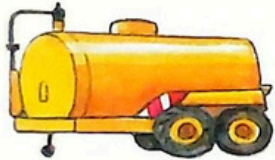

semănătoare

cioră

tăvălug

semințe

cisternă de bălegar

veveriță

grapă rotativă

# LIBRARIA DELFIN

Văcile se mulg dimineața și seara. Laptele muls curge prin țevi într-un rezervor mare aflat într-o cameră specială pentru lapte. După muls, fermierul hrănește vacile cu iarbă proaspătă. Vițelul nu are voie să mănânce așa ceva. Știți cu ce se hrănește vițelul?