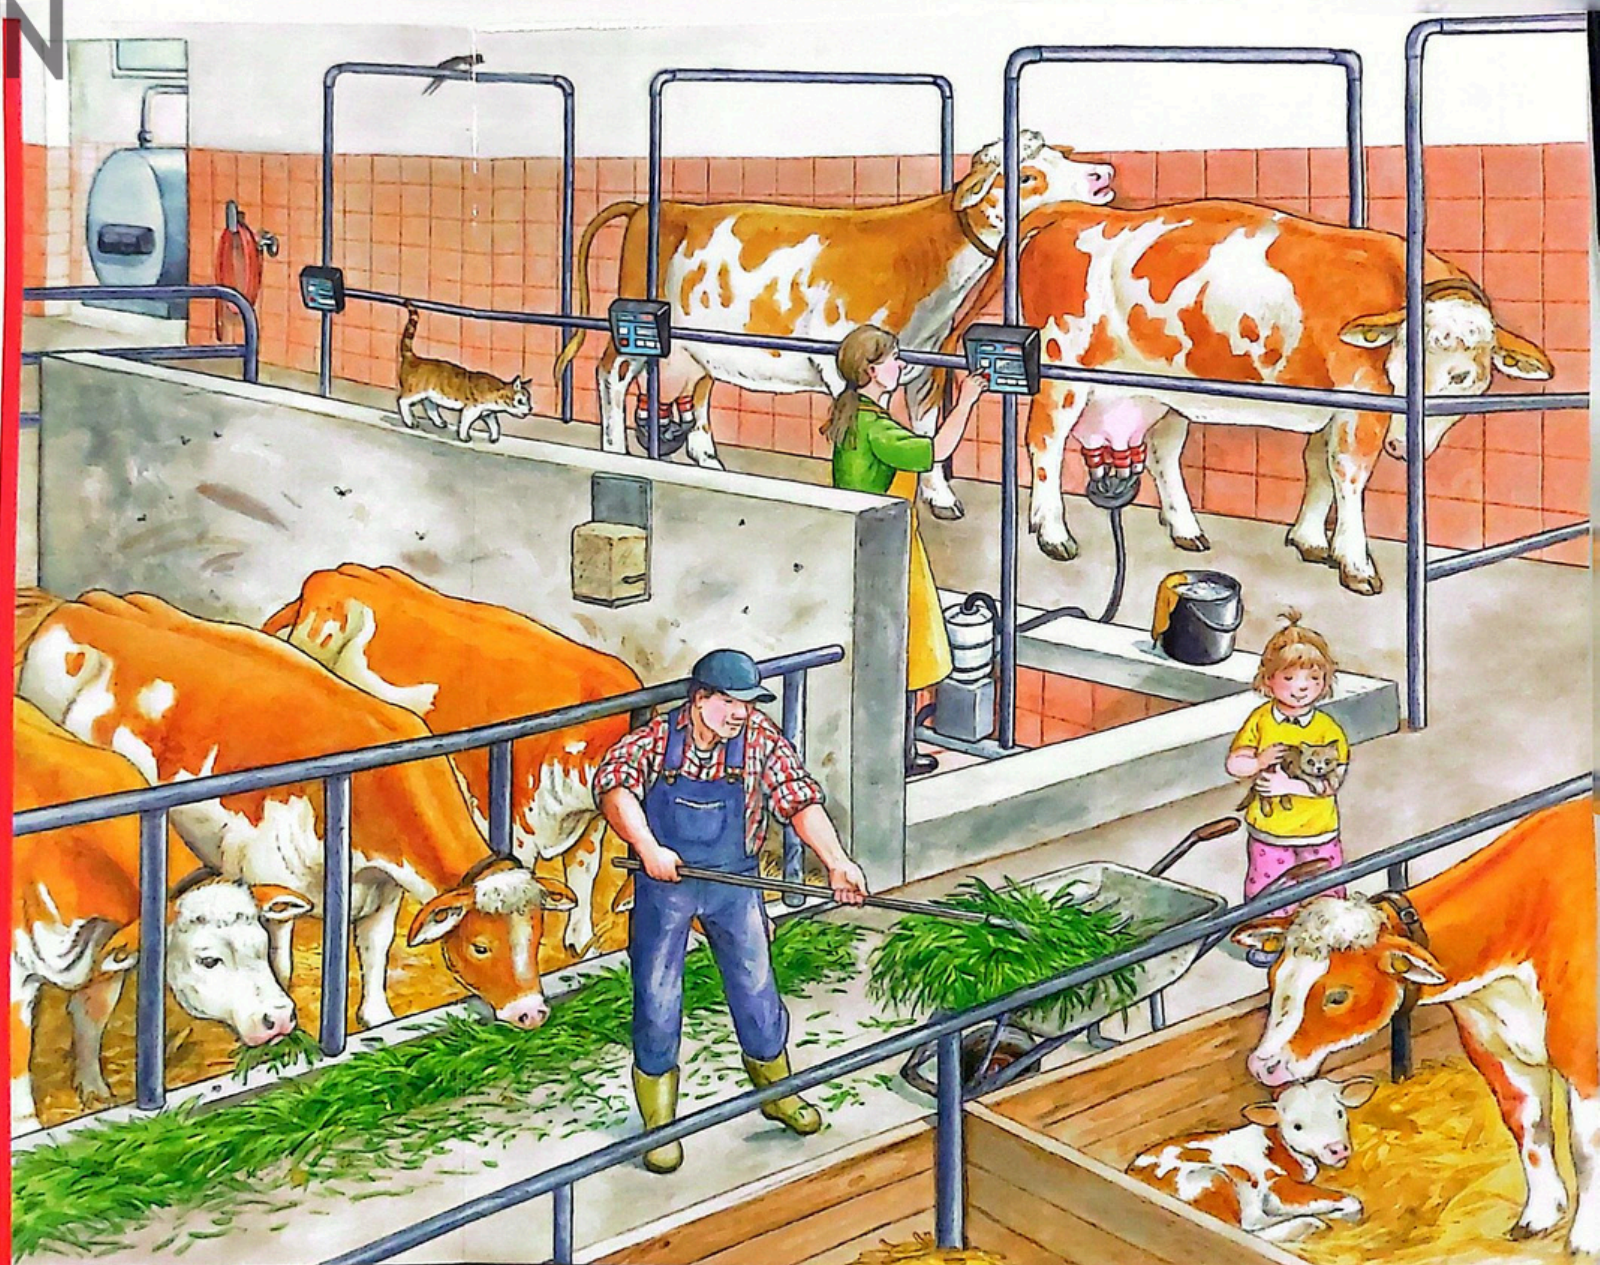

# LIBRĂRIA DELFIN

În fiecare zi la fermă se întâmplă multe lucruri. Tractorul cu remorca plină cu sfeclă furajeră tocmai se îndreaptă spre hambar ca să o depoziteze. Fructele și legumele proaspete sunt duse la magazinul fermei cu motostivuitoarea. Doar pisica tigrată se odihnește fără nicio treabă. Vezi unde e?

# LIBRĂRIA DELFIN

Pentru a obține o recoltă bogată, fermierul trebuie să pregătească înainte pământul pentru culturi. La început acesta împrăștie ca îngrășământ bălegar din cisternă. Pfiu, ce tare pute! Apoi sparge bulgării de pământ cu grapa. Abia după aceea poate împrăștia semințe pe sol cu semănătoarea. Dar oare ce caută ciorile aici?

# LIBRARIA DELFIN

Văcile se mulg dimineața și seara. Laptele muls curge prin țevi într-un rezervor mare aflat într-o cameră specială pentru lapte. După muls, fermierul hrănește vacile cu iarbă proaspătă. Vițelul nu are voie să mănânce așa ceva. Știți cu ce se hrănește vițelul?

vițel

fermier

găleată

pisicuță

piatră de lins

unitate de control  
pentru muls

roabă

LIBRĂRIA DELFIN