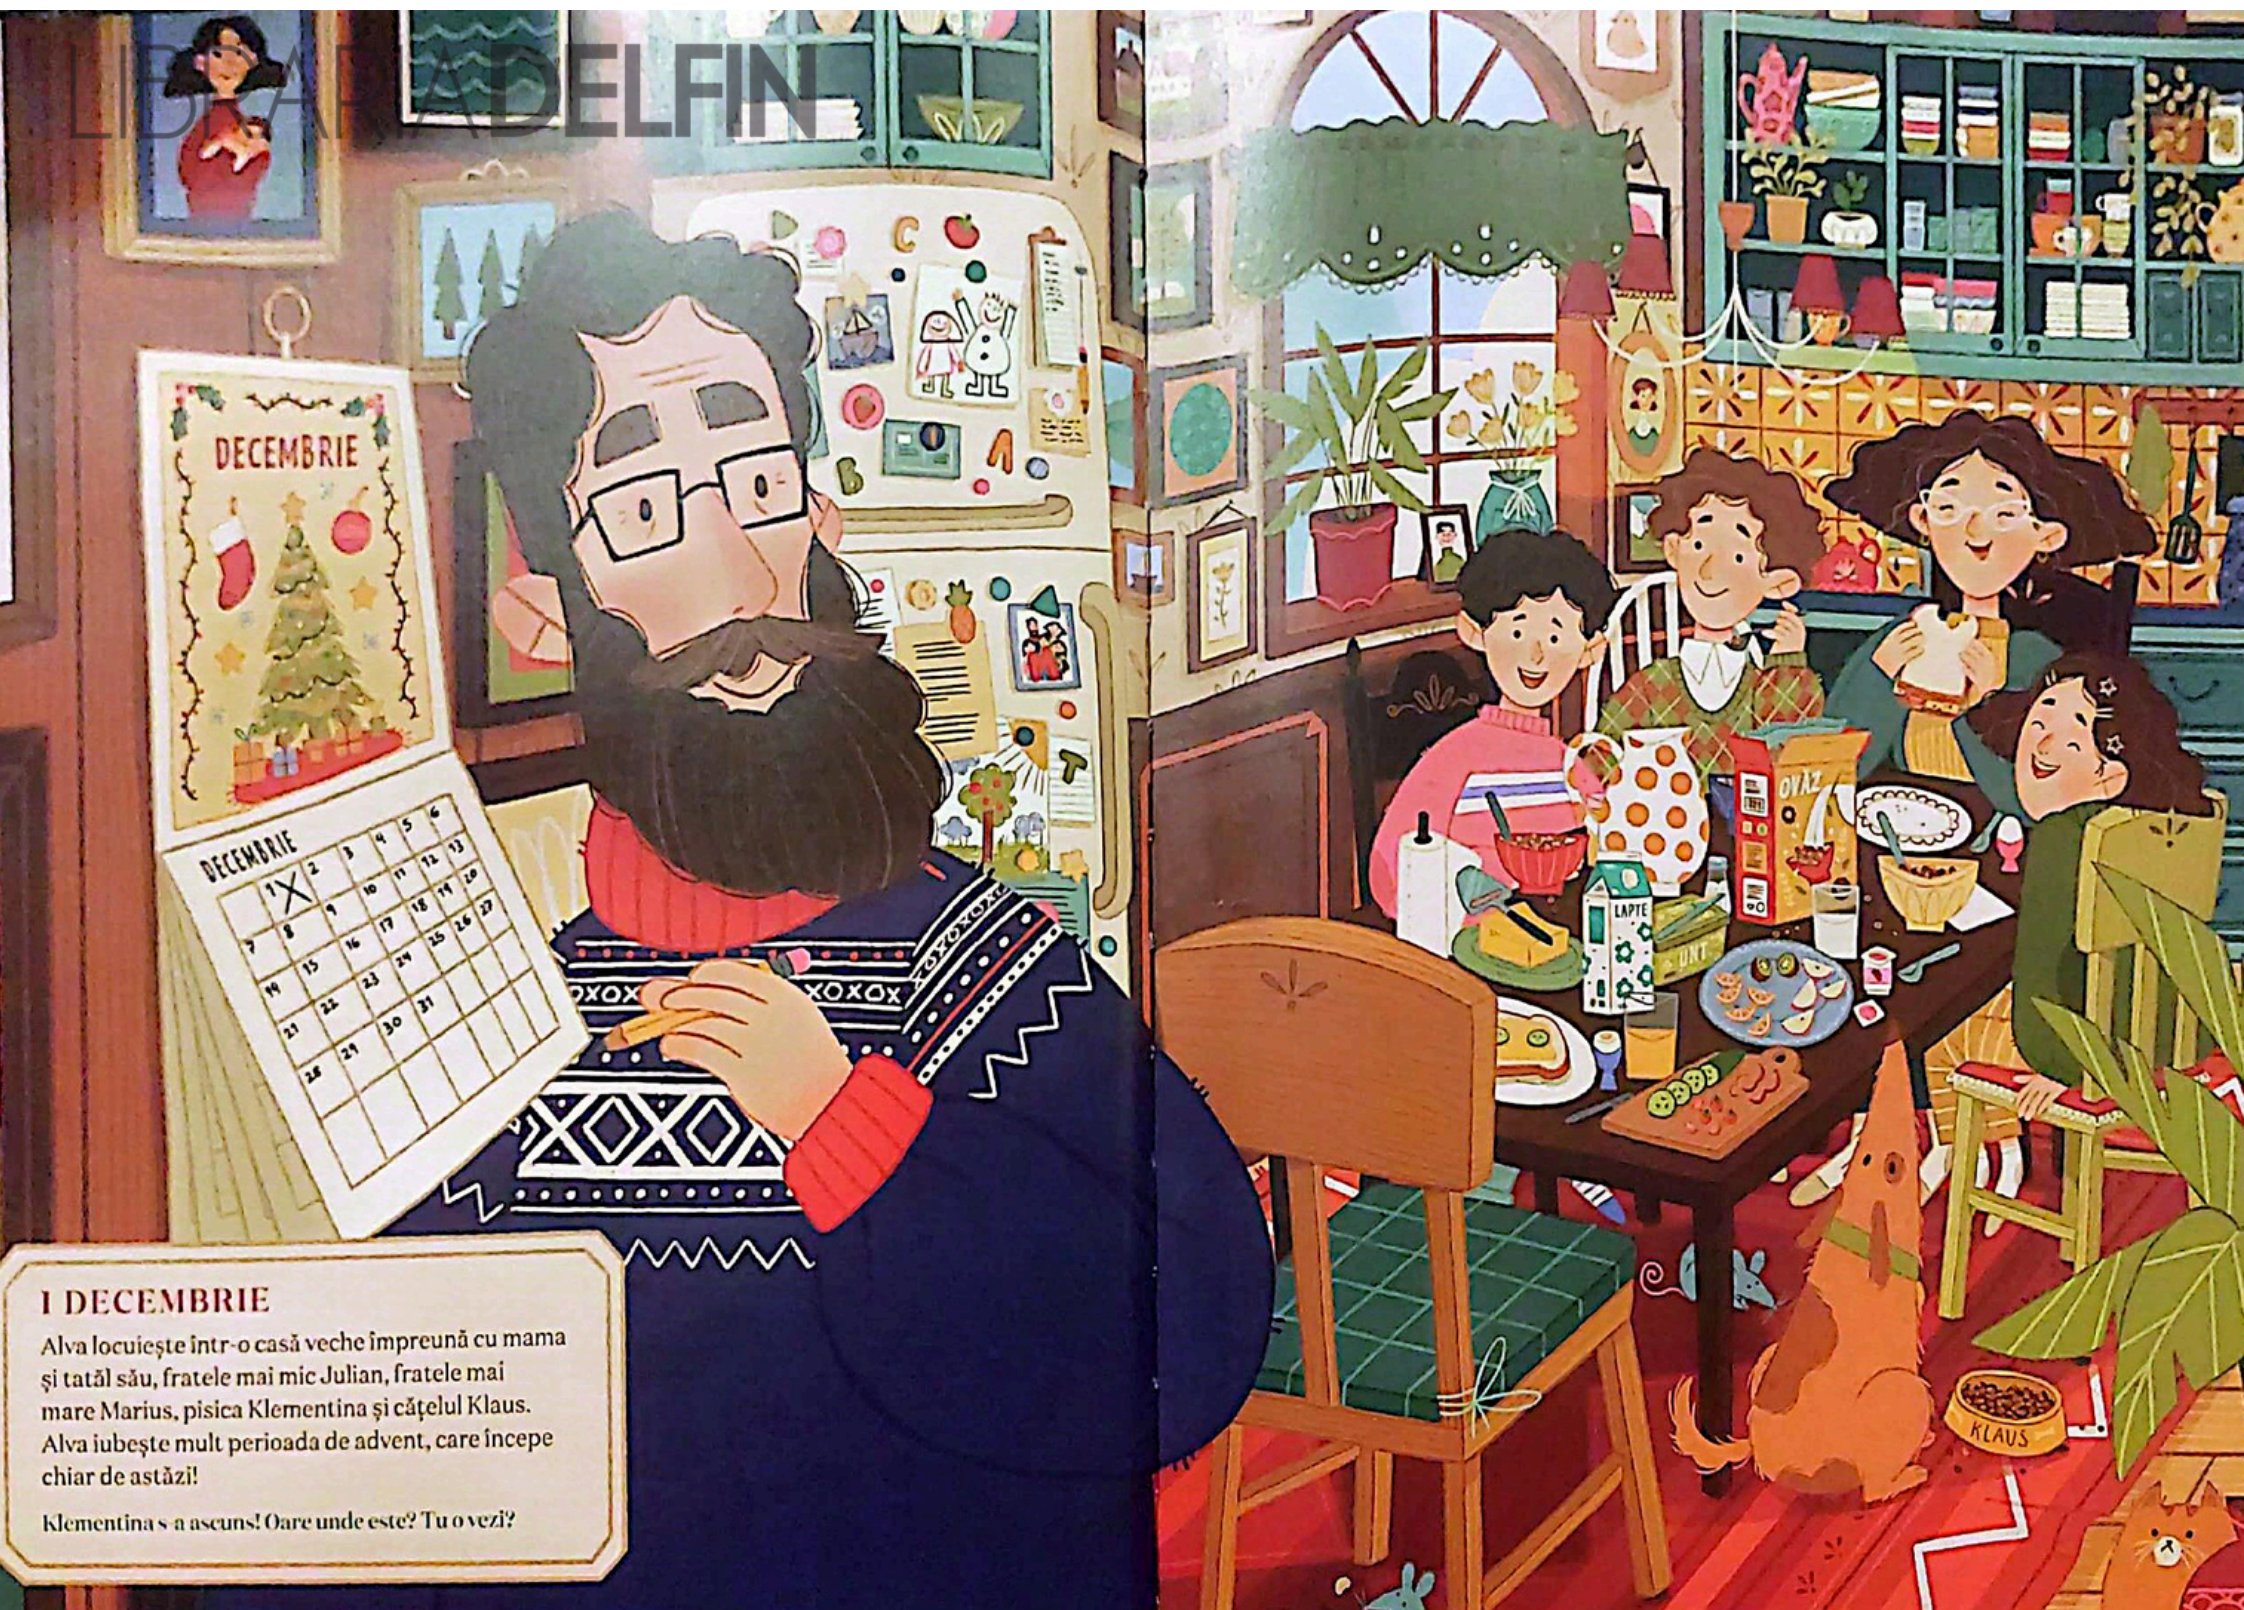

MAREN TJELTA THU

LIBRARIA DELFIN

Alva

și Moș Crăciun

O carte de advent pentru toți
cei care așteaptă Crăciunul
cu nerăbdare

Oradea, 2022

I DECEMBRIE

Alva locuiește într-o casă veche împreună cu mama și tatăl său, fratele mai mic Julian, fratele mai mare Marius, pisica Klementina și câțelul Klaus. Alva iubește mult perioada de advent, care începe chiar de astăzi!

Klementina s-a ascuns! Oare unde este? Tu o vezi?

LIBRĂRIA DELEFIN

3 DECEMBRIE

Astăzi toată familia decorează grădina cu ghirlande de lumini multicolore. A venit și Klementina, pisica, deși ea preferă să se cațare prin toți copacii. Câteva câprioare curioase îi privesc. Câte câprioare sunt acolo?