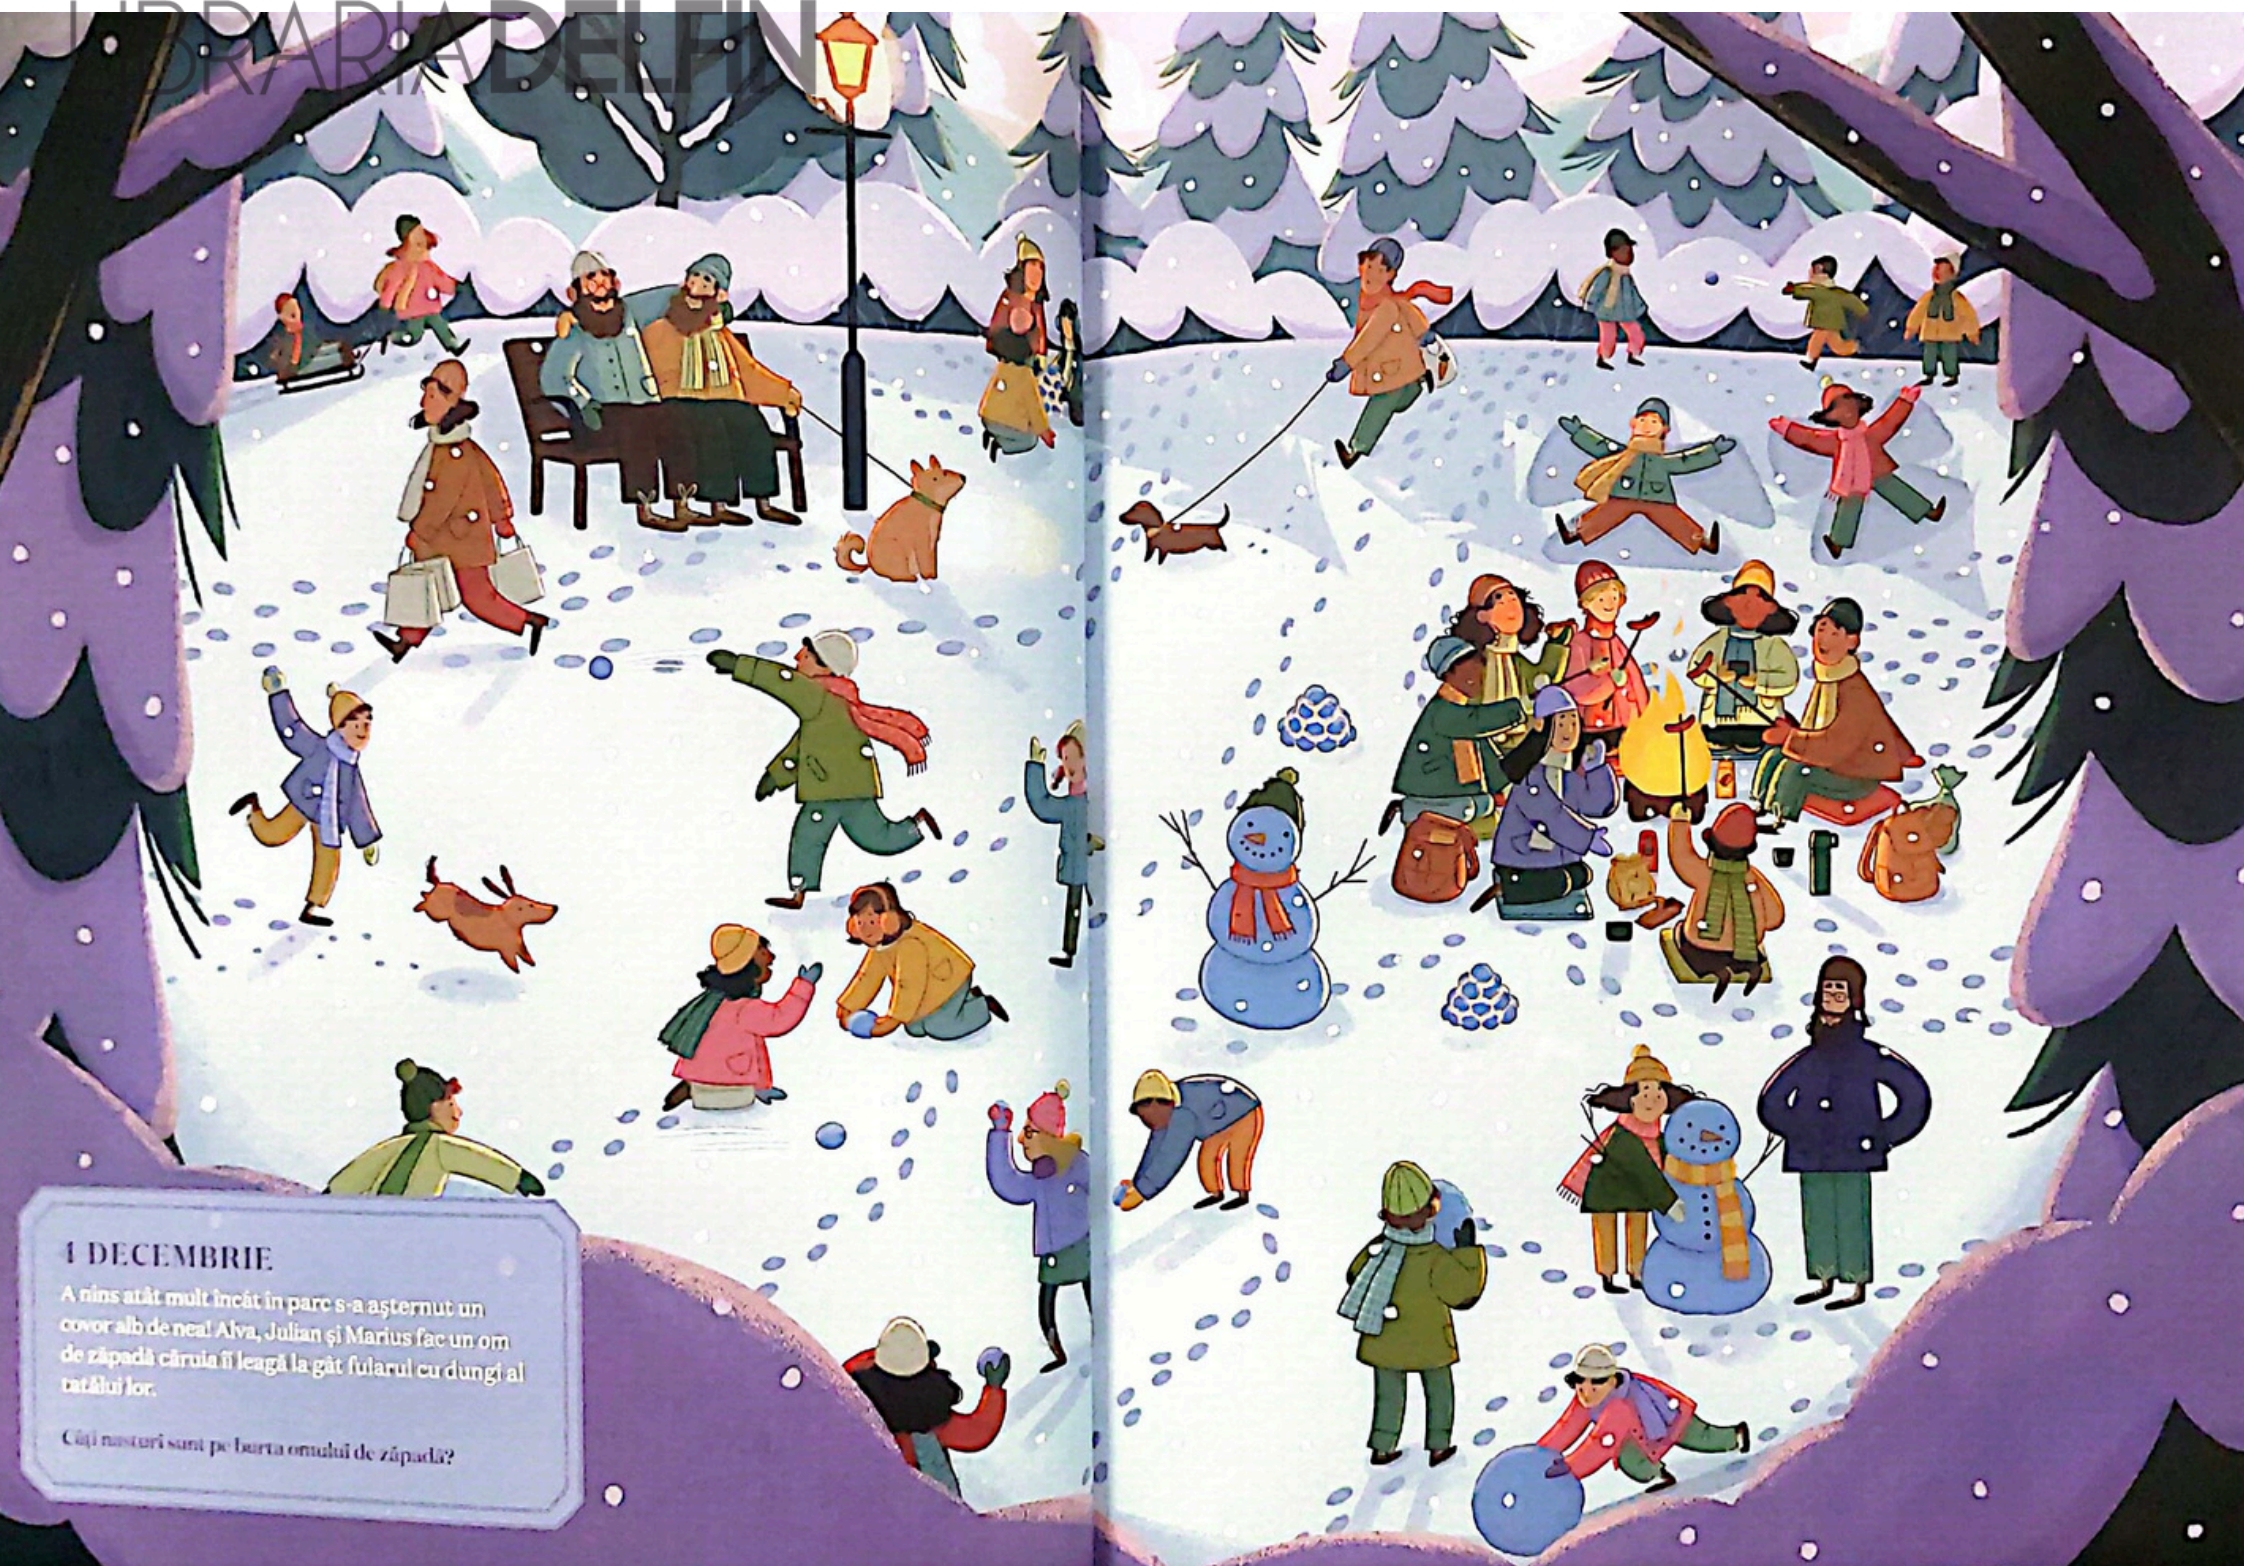

MAREN TJELTA THU

LIBRARIA DELFIN

Alva

și Moș Crăciun

O carte de advent pentru toți
cei care așteaptă Crăciunul
cu nerăbdare

Oradea, 2022

I DECEMBRIE

Alva locuiește într-o casă veche împreună cu mama și tatăl său, fratele mai mic Julian, fratele mai mare Marius, pisica Klementina și câțelul Klaus. Alva iubește mult perioada de advent, care începe chiar de astăzi!

Klementina s-a ascuns! Oare unde este? Tu o vezi?

LIBRĂRIA DELEFIN

3 DECEMBRIE

Astăzi toată familia decorează grădina cu ghirlande de lumini multicolore. A venit și Klementina, pisica, deși ea preferă să se cațare prin toți copacii. Câteva câprioare curioase îi privesc. Câte câprioare sunt acolo?

1 DECEMBRIE

A nins atât mult încât în parc s-a așternut un covor alb de nea! Alva, Julian și Marius fac un om de zăpadă căruia îi leagă la gât fularul cu dungi al tatălui lor.

Căi nasturi sunt pe burta omului de zăpadă?